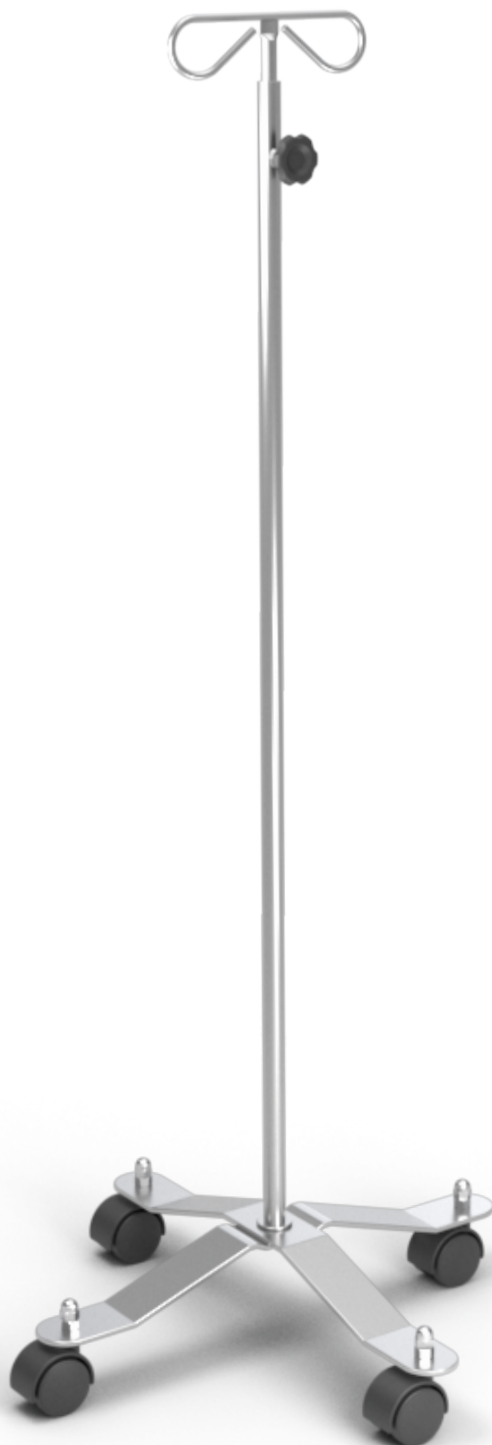

# Atril Portasuero

## C-386

**Atril de Doble Servicio**

**Estructura en Acero CR**  
Con acabado en cromo,  
resistente a la oxidación y a  
los ambientes hospitalarios.

**Altura Graduable**

130cm a 186cm  
A través de una perilla de  
seguridad.