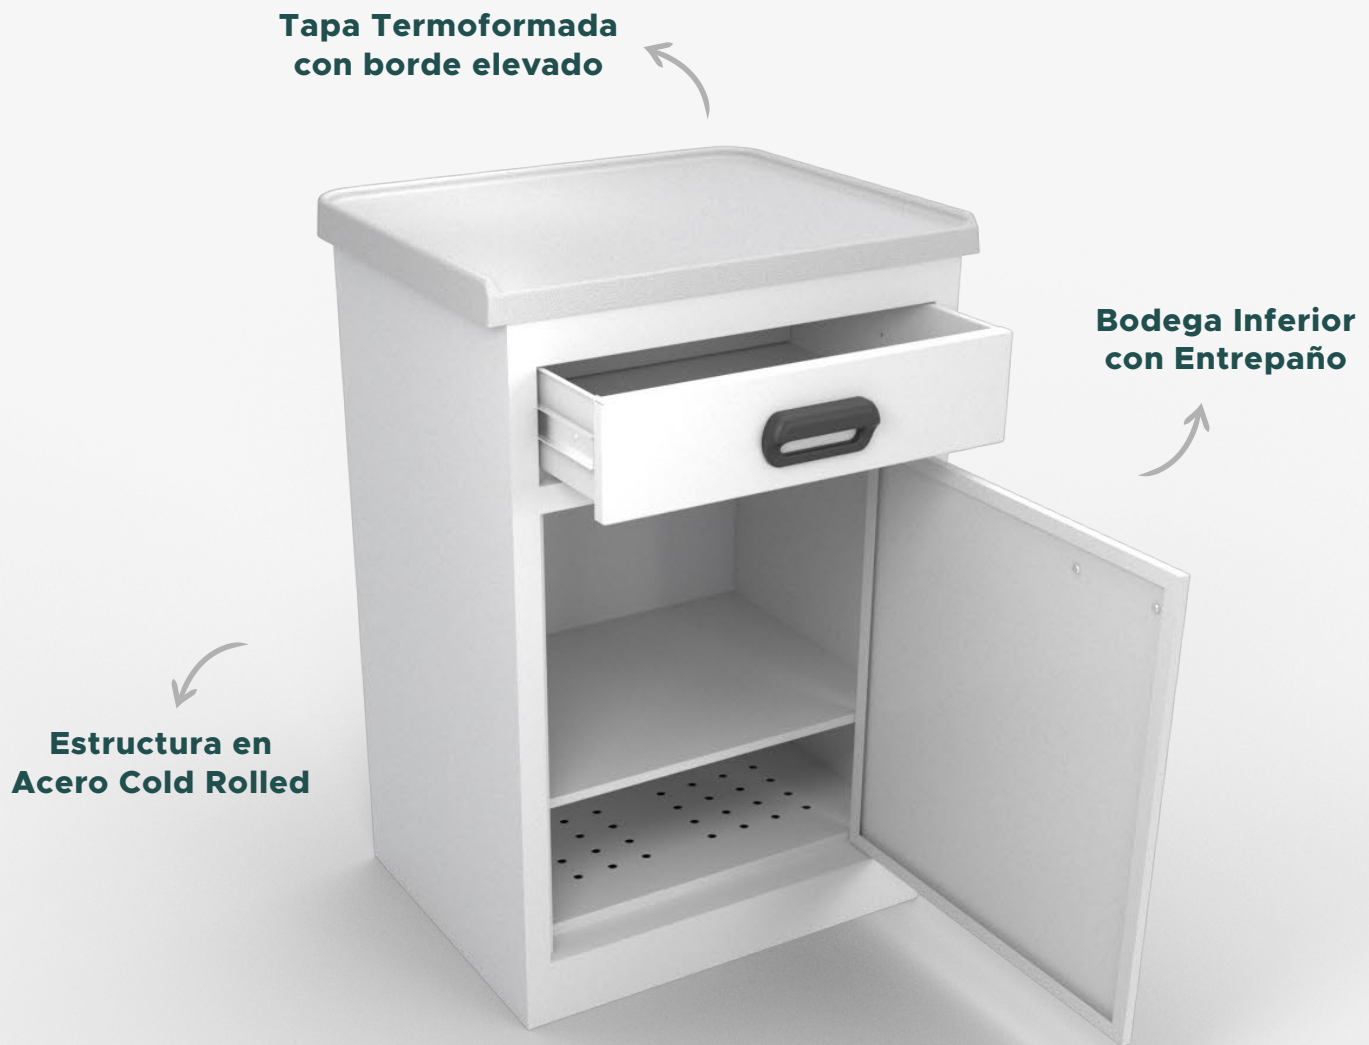

# Mesa de Noche

## C-324

La **Mesa de Noche C-324** Los Pinos® es un equipo versátil y funcional diseñado para satisfacer las necesidades de los profesionales de la salud y de los pacientes en entornos hospitalarios.

Está fabricada en Acero Cold Rolled, lo que garantiza una alta resistencia y durabilidad. Su superficie de trabajo cuenta con un borde elevado que previene derrames accidentales y facilita la limpieza.